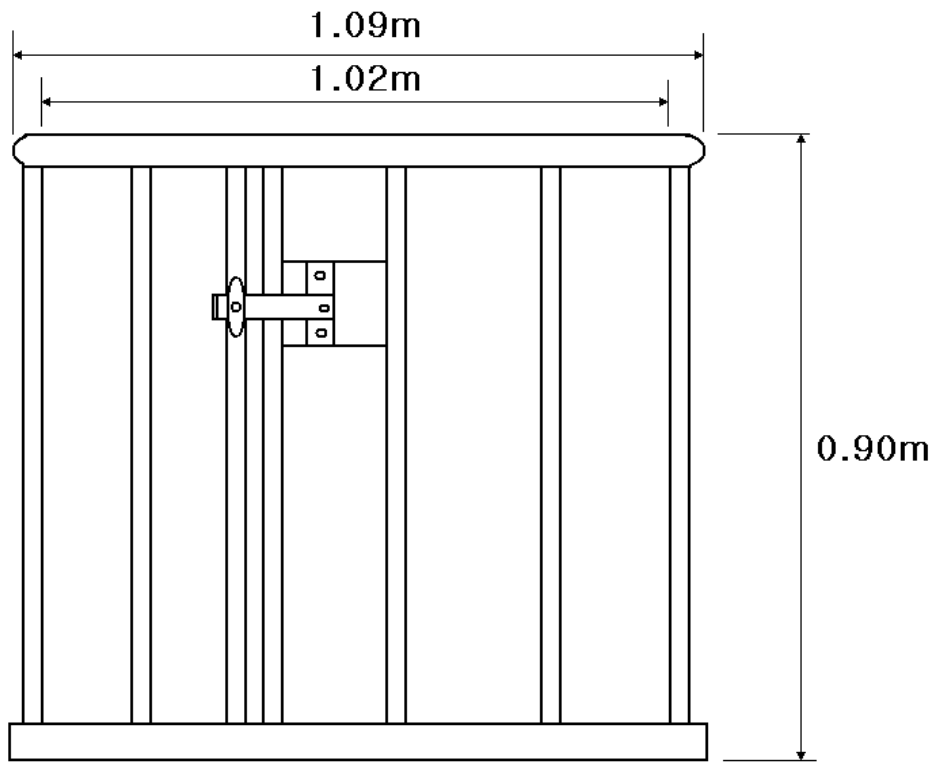

人乗り アルミカゴ

チューリップクレーン(ジュニアクレーン)及びスカイキングクレーンに取り付けて使用します。