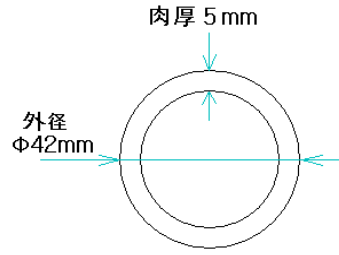

## アルミパイプ フィッティング (USA PIPE CLAMP)

アルミパイプ

Mitchll Plate