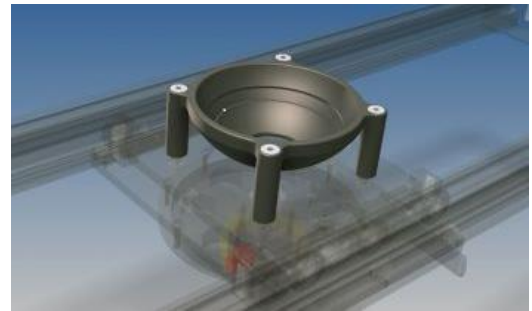

GRIP THEC 4Ft SLIDER

(グリップテック 4フィートスライダー)

ミツチエル及び100・150mmボール
フィッティング