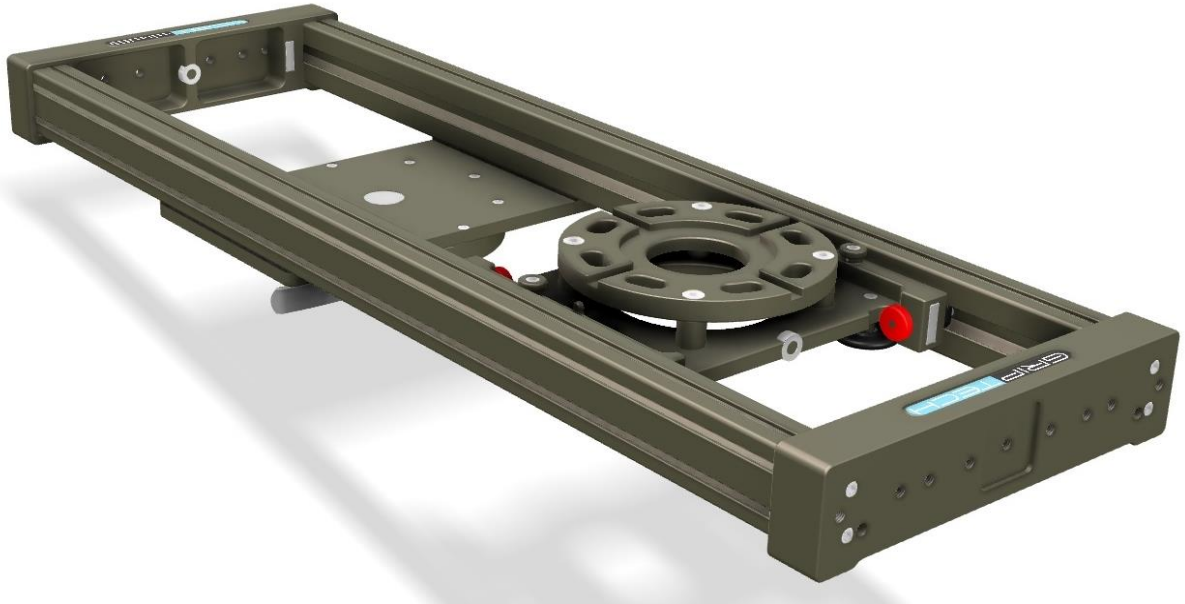

GRIP THEC 4Ft SLIDER

(グリップテック 4フィートスライダー)

ミツチエル及び100・150mmボール
フィッティング