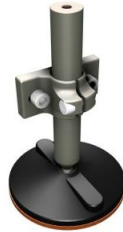

GRIP THEC 4Ft SLIDER

(グリップテック 4フィートスライダー)

ミツチエル及び100・150mmボール
フィッティング