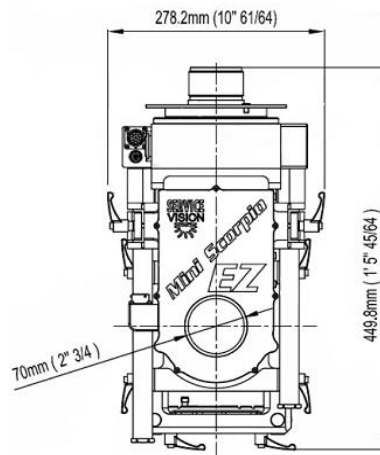

# MINI Scorpio Head EZ

(ミニスコルピオ EZ)

2軸専用リモートヘッド	
重量	13.5kg
搭載重量	45kg

## ハンドホイール