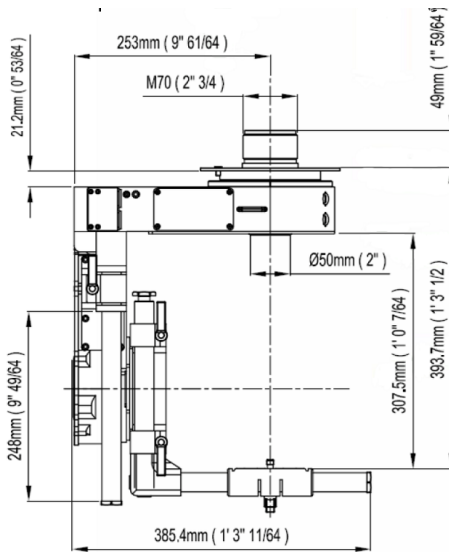

# MINI Scorpio Head EZ

(ミニスコルピオ EZ)

2軸専用リモートヘッド	
重量	13.5kg
搭載重量	45kg