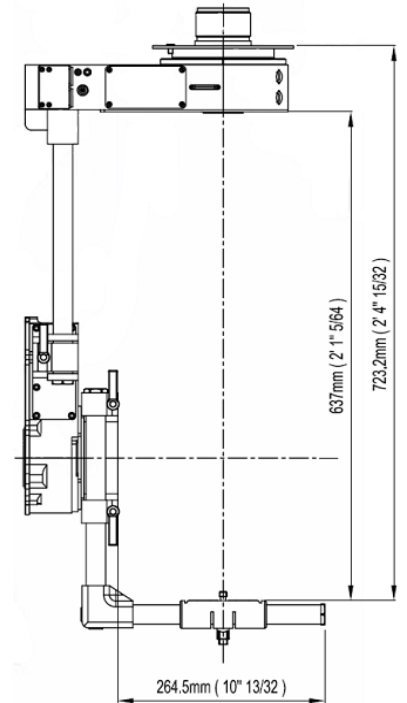

# MINI Scorpio Head EZ

(ミニスコルピオ EZ)

2軸専用リモートヘッド	
重量	13.5kg
搭載重量	45kg

## ハンドホイール