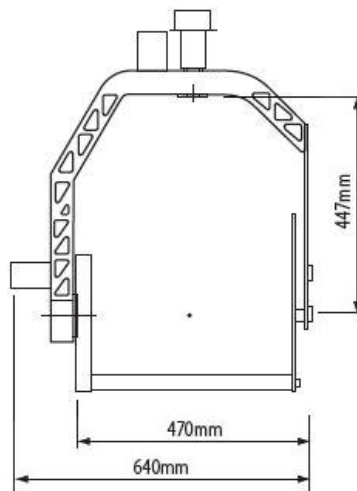

PEE-POD 500 HD

(ピーポット 500 HD)

3 軸

2 軸 (3軸ベース)

2 軸

PEE-POD 500HD 3軸	19kg
PEE-POD 500HD 2軸 (3軸ベース)	12kg
PEE-POD 500HD 2軸	8kg

最大積載量 25Kg

小型リモート