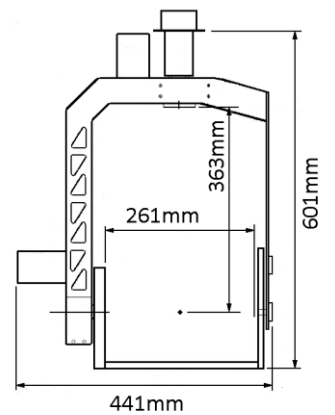

PEE-POD 500 HD

(ピーポット 500 HD)

3 軸

2 軸 (3軸ベース)

2 軸

PEE-POD 500HD 3軸	19kg
PEE-POD 500HD 2軸 (3軸ベース)	12kg
PEE-POD 500HD 2軸	8kg

最大積載量 25Kg

小型リモート