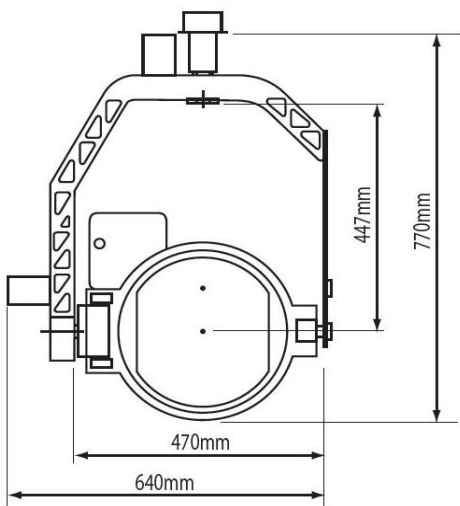

PEE-POD 500 HD

(ピーポット 500 HD)

3 軸

2 軸 (3軸ベース)

2 軸

PEE-POD 500HD 3軸	19kg
PEE-POD 500HD 2軸 (3軸ベース)	12kg
PEE-POD 500HD 2軸	8kg

最大積載量 25Kg

小型リモート