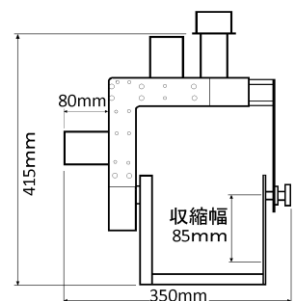

PEE-POD 500 HD

(ピーポット 500 HD)

3 軸

2 軸 (3軸ベース)

2 軸

PEE-POD 500HD 3軸	19kg
PEE-POD 500HD 2軸 (3軸ベース)	12kg
PEE-POD 500HD 2軸	8kg

最大積載量 25Kg

小型リモート