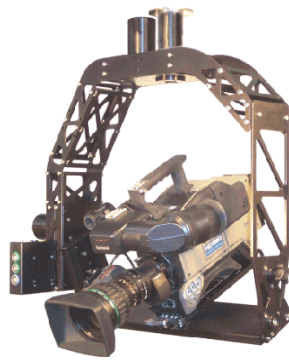

PEE-POD 500 HD

(ピーポット 500 HD)

3 軸

2 軸 (3軸ベース)

2 軸

PEE-POD 500HD 3軸	19kg
PEE-POD 500HD 2軸 (3軸ベース)	12kg
PEE-POD 500HD 2軸	8kg

最大積載量 25Kg

小型リモート

ホイール

ジョイスティック

カートーニ パンパー