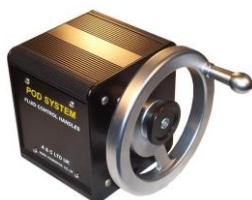

PEE-POD 500 HD

(ピーポット 500 HD)

PEE-POD 500HD 3軸	19kg
PEE-POD 500HD 2軸 (3軸ベース)	12kg
PEE-POD 500HD 2軸	8kg

最大積載量 25Kg

ホイール