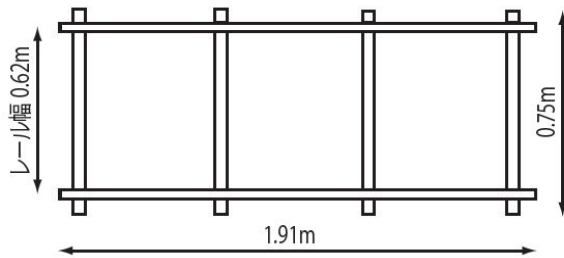

## デュオジブ

最大荷重：250kg  
 プラットホーム高：2.09m  
 (ハイリグ未使用時)